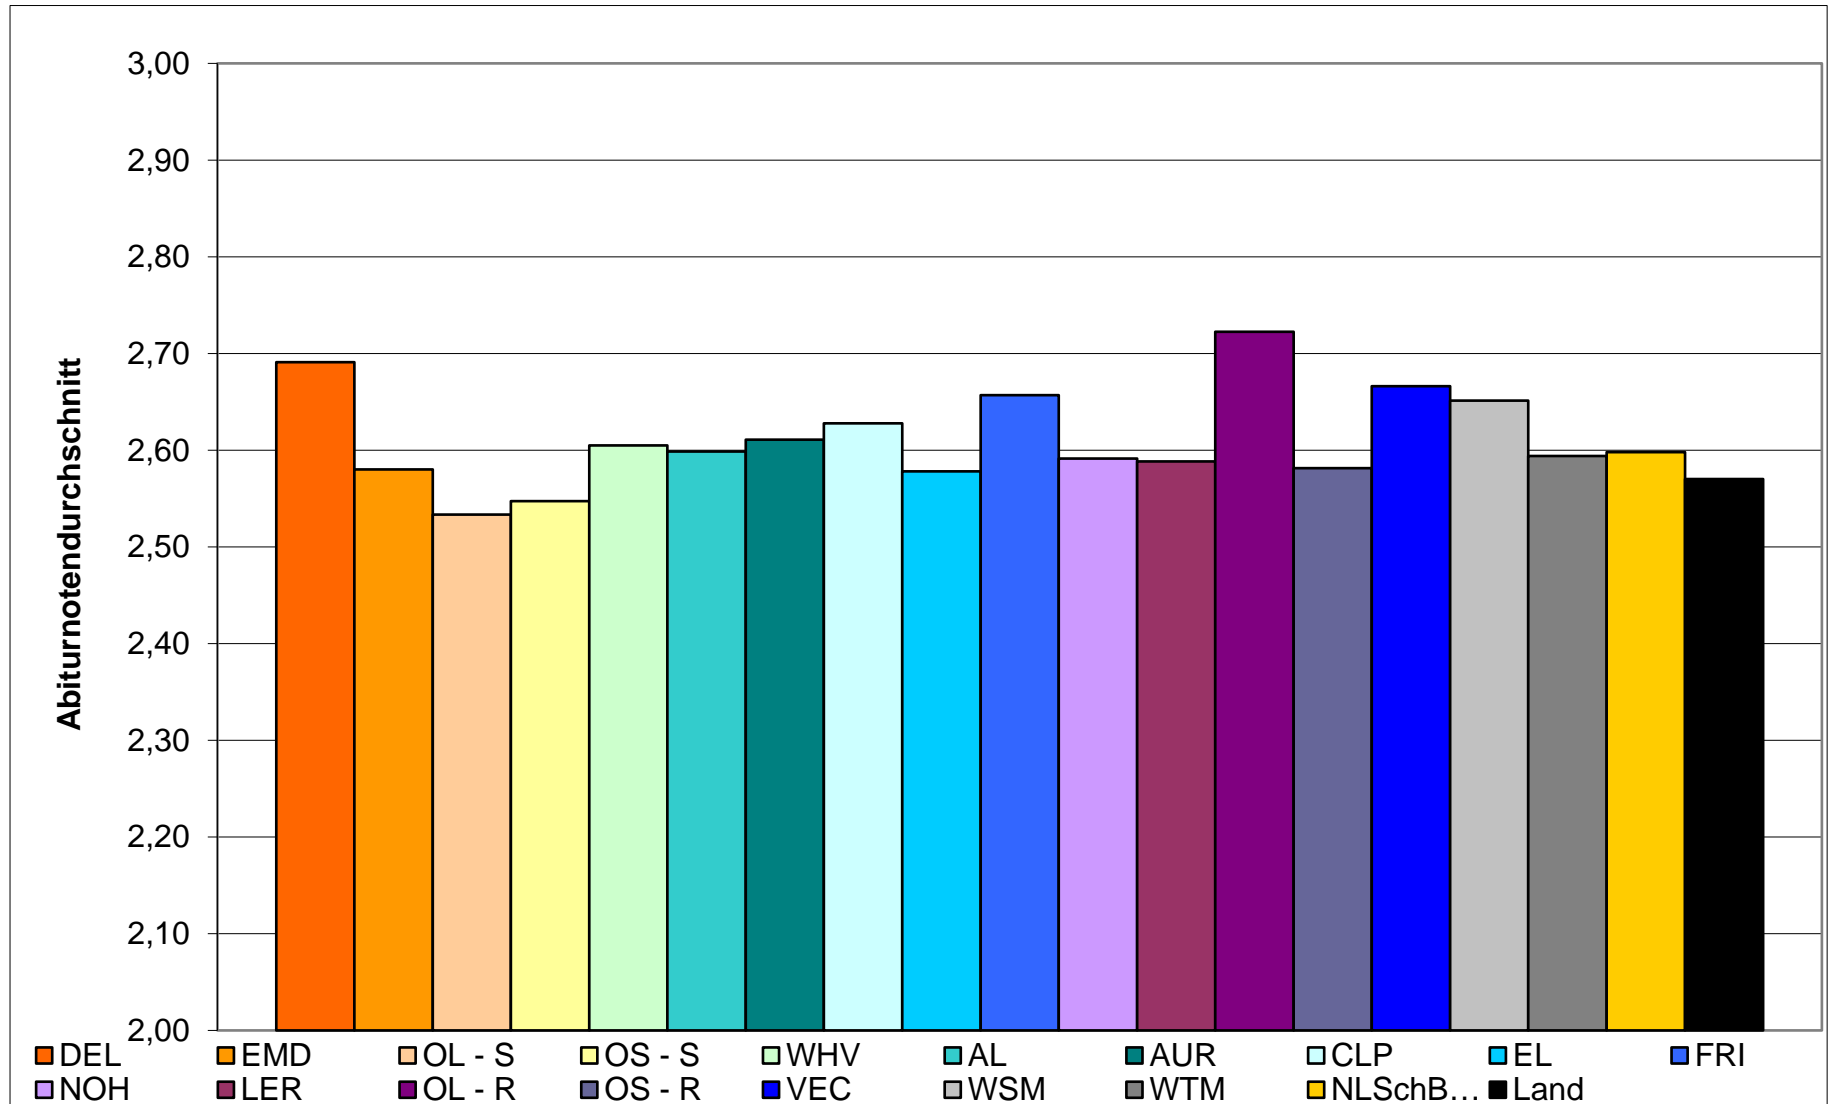

Auswertung Zentralabitur 2018 - Notenspiegel

Regionen der Niedersächsischen Landesschulbehörde Regionalabteilung Osnabrück

Note	DEL	EMD	OL - S	OS - S	WHV	AL	AUR	CLP	EL	FRI	NOH	LER	OL - R	OS - R	VEC	WSM	WTM	NLSchB OS	Land
1,0	2	2	10	6	0	6	7	3	13	4	4	3	0	3	5	1	1	70	308
1,1	0	1	12	4	6	0	6	2	7	0	6	4	1	2	3	0	1	55	193
1,2	1	3	12	14	1	6	2	3	9	0	5	4	1	5	8	1	2	77	284
1,3	5	4	23	14	2	8	7	6	11	1	7	5	1	11	3	3	6	117	417
1,4	2	4	23	16	7	4	10	8	20	4	11	10	3	8	9	3	2	144	546
1,5	4	5	17	22	4	3	15	9	16	4	6	8	4	23	11	2	5	158	629
1,6	5	6	19	27	6	12	16	15	25	5	19	8	0	17	14	5	7	206	702
1,7	8	6	31	23	8	10	13	10	28	7	12	10	3	23	11	8	3	214	813
1,8	7	4	33	28	11	12	16	16	47	5	14	14	6	30	19	9	6	277	966
1,9	7	7	47	41	14	8	25	11	37	11	16	22	11	23	21	6	11	318	1061
2,0	13	7	40	35	9	12	14	32	41	6	14	29	7	31	15	4	5	314	1040
2,1	11	12	45	47	10	15	30	26	49	8	29	34	9	32	20	14	7	398	1240
2,2	14	14	47	55	17	18	25	27	64	15	17	17	14	30	26	7	5	412	1356
2,3	11	15	43	43	13	23	23	30	53	11	23	30	17	31	39	9	8	422	1457
2,4	15	14	62	62	7	21	38	44	79	19	24	32	15	43	30	15	9	529	1615
2,5	14	11	54	59	12	23	53	42	70	21	33	25	19	47	36	22	13	554	1698
2,6	17	5	70	72	9	20	55	39	92	29	33	30	23	44	26	9	7	580	1783
2,7	24	24	61	58	15	16	44	47	77	17	31	39	16	35	45	19	11	579	1796
2,8	22	10	63	81	20	26	50	45	79	17	41	31	17	39	32	20	12	605	1929
2,9	23	15	71	69	14	22	42	36	100	29	38	32	27	61	63	18	13	673	2035
3,0	18	24	65	69	18	17	38	46	80	16	36	39	17	56	40	14	9	602	1882
3,1	25	11	39	57	18	18	43	26	62	27	46	33	18	55	46	23	8	555	1867
3,2	15	14	48	53	21	26	41	57	63	16	27	31	22	47	44	16	10	551	1821
3,3	20	17	57	31	24	30	39	31	63	16	24	25	16	30	47	18	16	504	1654
3,4	19	4	42	57	14	25	35	32	44	7	23	24	19	32	37	14	17	445	1395
3,5	12	8	42	30	8	16	16	13	37	8	19	24	14	17	18	7	5	294	881
3,6	8	6	22	8	8	5	15	15	23	6	7	11	6	14	17	1	4	176	527
3,7	6	1	4	2	1	2	6	2	8	2	7	0	1	6	8	1	1	58	159
3,8	0	1	3	1	0	0	0	1	0	1	0	0	1	5	1	0	1	15	37
3,9	0	0	0	0	0	0	0	0	0	3	0	0	0	0	0	0	0	3	4
4,0	0	0	0	0	0	0	0	0	0	0	0	0	0	0	0	0	0	0	0
Ø	2,69	2,58	2,53	2,55	2,61	2,60	2,61	2,63	2,58	2,66	2,59	2,59	2,72	2,58	2,67	2,65	2,59	2,60	2,57

Auswertung Zentralabitur 2018 - Notenspiegel

Regionen der Niedersächsischen Landesschulbehörde Regionalabteilung Osnabrück