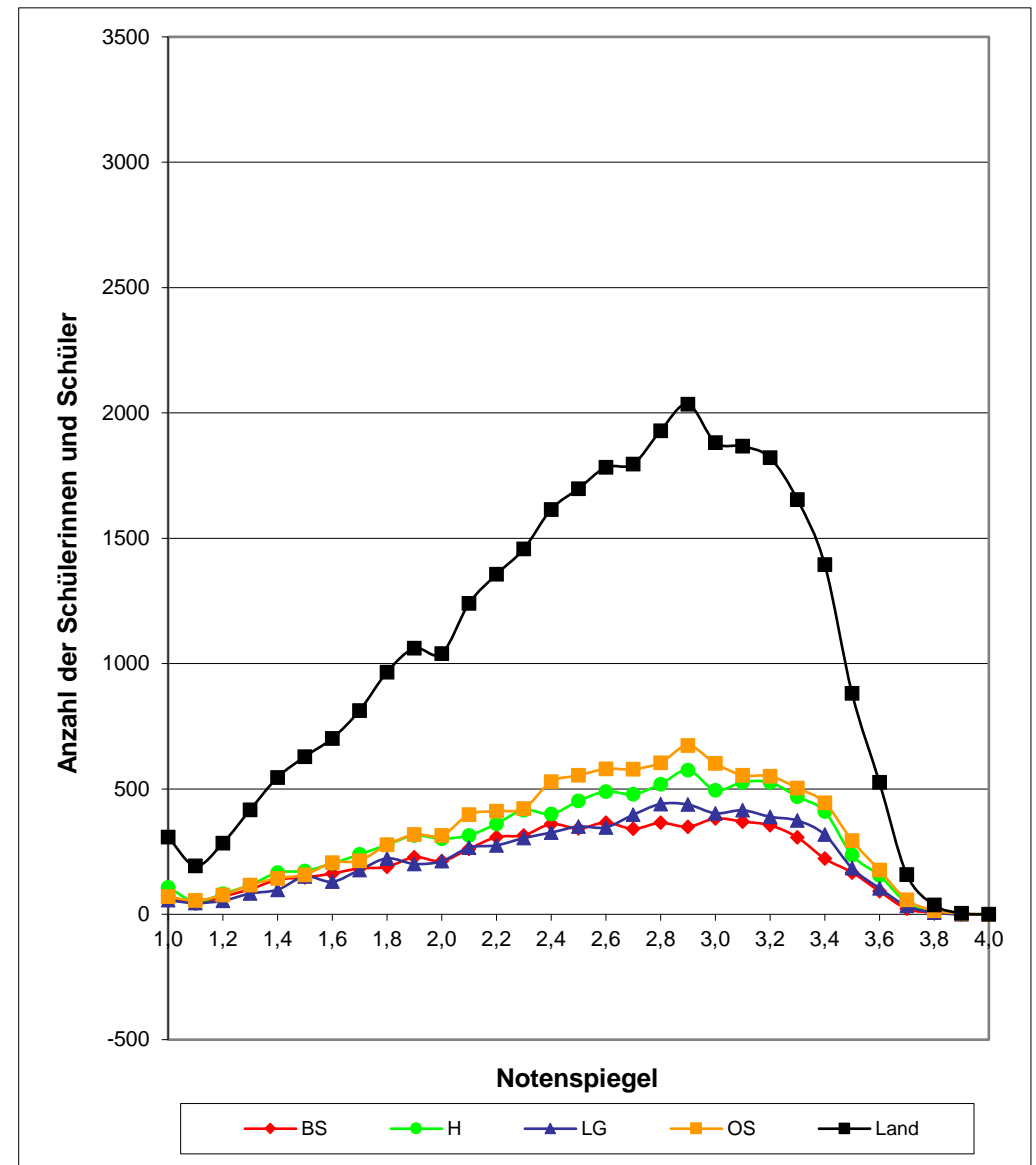

Auswertung Zentralabitur 2018 - Allgemeine Daten

Standort der NLSchB/ RA	Abiturdurchschnitt Noten	Anzahl Abitur		Anzahl Abitur		Anzahl Abitur		Anzahl Abitur	
		bestanden	davon weiblich	nicht bestanden	davon weiblich	zugelassen	davon weiblich	teilgenommen	davon weiblich
Land	2,57	32095	17794	1856	818	33976	18621	33951	18612
NLSchB RA BS	2,52	6479	3608	369	166	6856	3779	6848	3774
BS	2,50	1330	743	105	52	1440	798	1435	795
SZ	2,59	273	148	27	17	300	165	300	165
WOB	2,55	703	390	33	15	737	406	736	405
GF	2,55	517	309	35	17	552	326	552	326
GÖ	2,44	1343	759	57	22	1402	782	1400	781
GS	2,57	429	244	19	7	448	251	448	251
HE	2,59	287	152	10	3	297	155	297	155
NOM	2,58	625	341	28	15	653	356	653	356
OHA	2,54	129	63	8	2	137	65	137	65
PE	2,53	555	309	25	6	580	315	580	315
WF	2,42	288	150	22	10	310	160	310	160
NLSchB RA H	2,57	8911	4878	571	244	9488	5122	9482	5122
H - S	2,50	2322	1299	183	69	2508	1368	2505	1368
H - R	2,55	2543	1378	174	73	2719	1451	2717	1451
DH	2,62	807	433	42	19	849	452	849	452
HM	2,61	572	300	41	20	613	320	613	320
HI	2,57	1328	734	55	26	1384	760	1383	760
HOL	2,62	161	84	12	3	173	87	173	87
NI	2,68	481	270	17	9	498	279	498	279
SHG	2,65	697	380	47	25	744	405	744	405