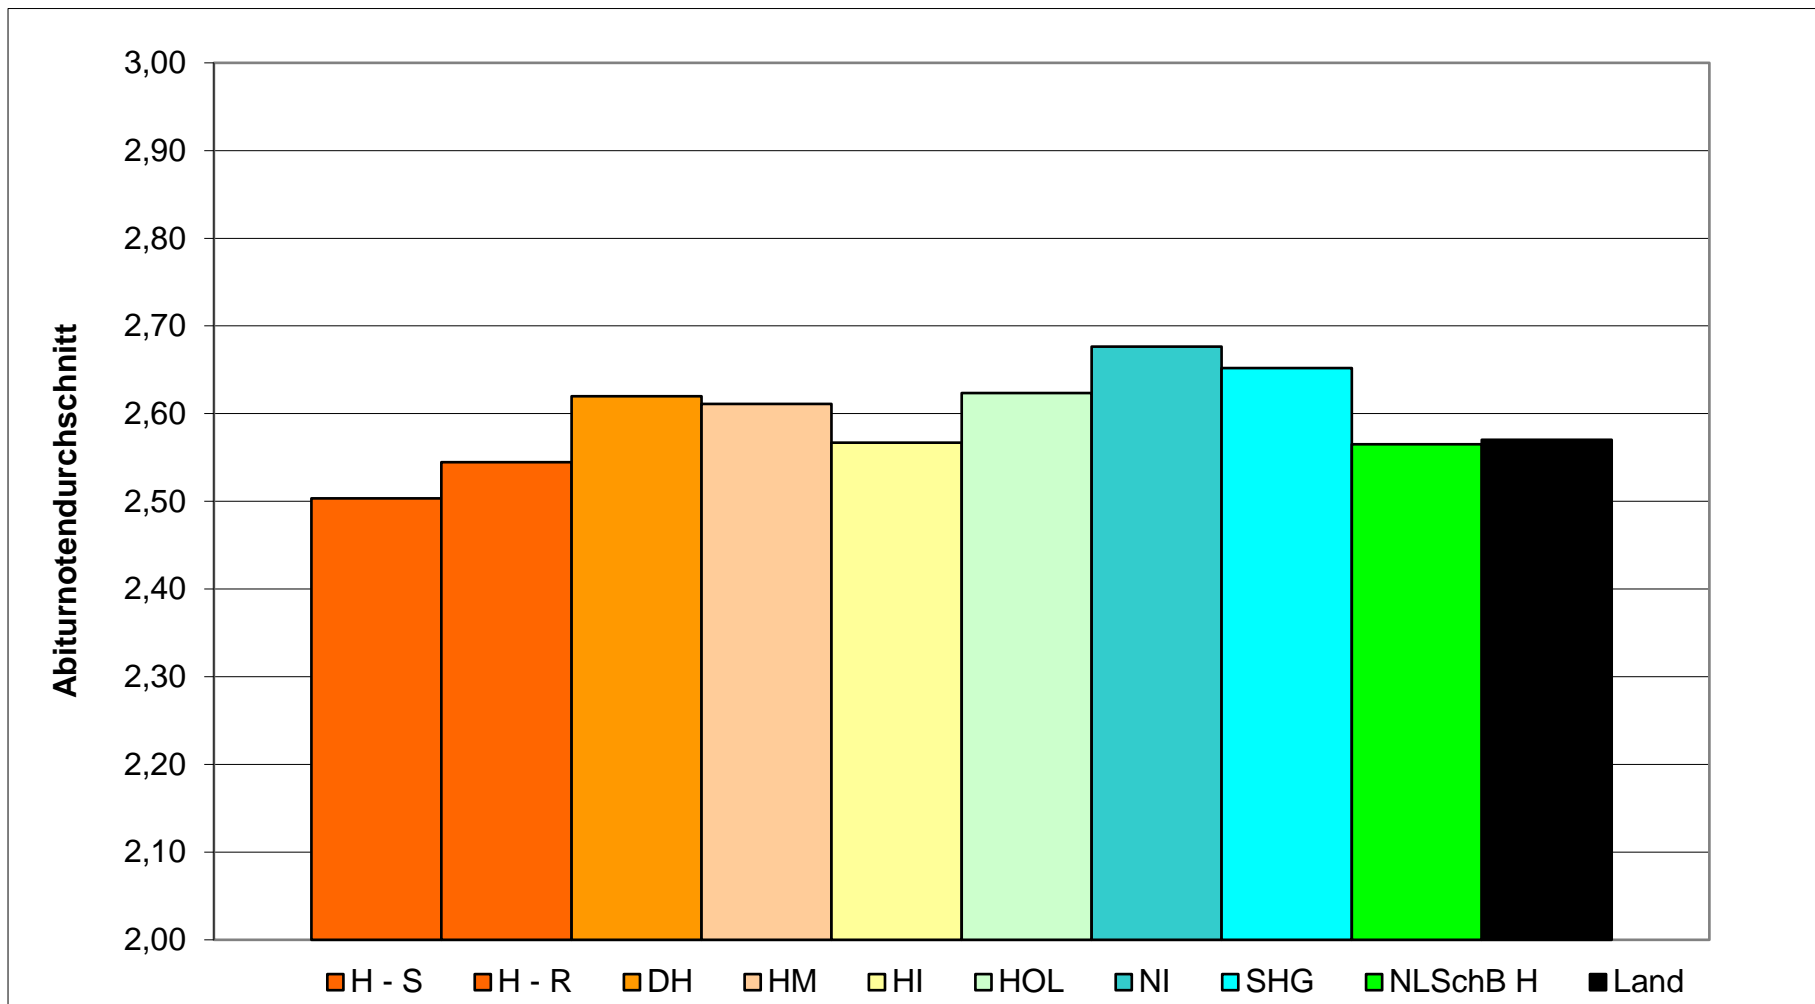

Auswertung Zentralabitur 2018 - Notenspiegel

Regionen der Niedersächsischen Landesschulbehörde Regionalabteilung Hannover

Note	H - S	H - R	DH	HM	HI	HOL	NI	SHG	NLSchB H	Land
1,0	46	33	9	4	11	0	0	5	108	308
1,1	15	16	2	4	6	1	4	2	50	193
1,2	23	23	8	6	11	4	1	6	82	284
1,3	45	37	3	8	15	2	2	5	117	417
1,4	52	64	7	5	20	2	6	10	166	546
1,5	46	49	16	9	33	4	6	10	173	629
1,6	68	54	10	16	27	2	11	15	203	702
1,7	58	76	21	20	43	3	8	10	239	813
1,8	91	64	22	13	43	5	14	25	277	966
1,9	82	106	18	17	49	3	22	17	314	1061
2,0	84	97	23	16	41	9	6	26	302	1040
2,1	102	80	31	16	50	4	10	22	315	1240
2,2	93	106	31	30	52	7	23	19	361	1356
2,3	106	122	44	31	65	3	14	31	416	1457
2,4	94	127	34	19	67	4	19	36	400	1615
2,5	122	131	42	30	67	8	31	21	452	1698
2,6	116	113	68	28	71	7	37	50	490	1783
2,7	107	131	50	37	80	7	30	37	479	1796
2,8	131	149	50	24	73	18	32	42	519	1929
2,9	137	163	55	33	84	9	31	63	575	2035
3,0	124	150	51	26	69	11	25	39	495	1882
3,1	139	151	49	35	83	9	29	32	527	1867
3,2	127	134	48	43	76	17	33	48	526	1821
3,3	116	122	42	38	67	7	30	47	469	1654
3,4	108	108	32	25	55	10	30	42	410	1395
3,5	48	80	23	23	29	2	14	17	236	881
3,6	32	42	13	15	28	3	7	15	155	527
3,7	9	12	5	1	10	0	5	4	46	159
3,8	1	3	0	0	2	0	1	1	8	37
3,9	0	0	0	0	1	0	0	0	1	4
4,0	0	0	0	0	0	0	0	0	0	0
Ø	2,50	2,54	2,62	2,61	2,57	2,62	2,68	2,65	2,57	2,57

Auswertung Zentralabitur 2018 - Notenspiegel

Regionen der Niedersächsischen Landesschulbehörde Regionalabteilung Hannover