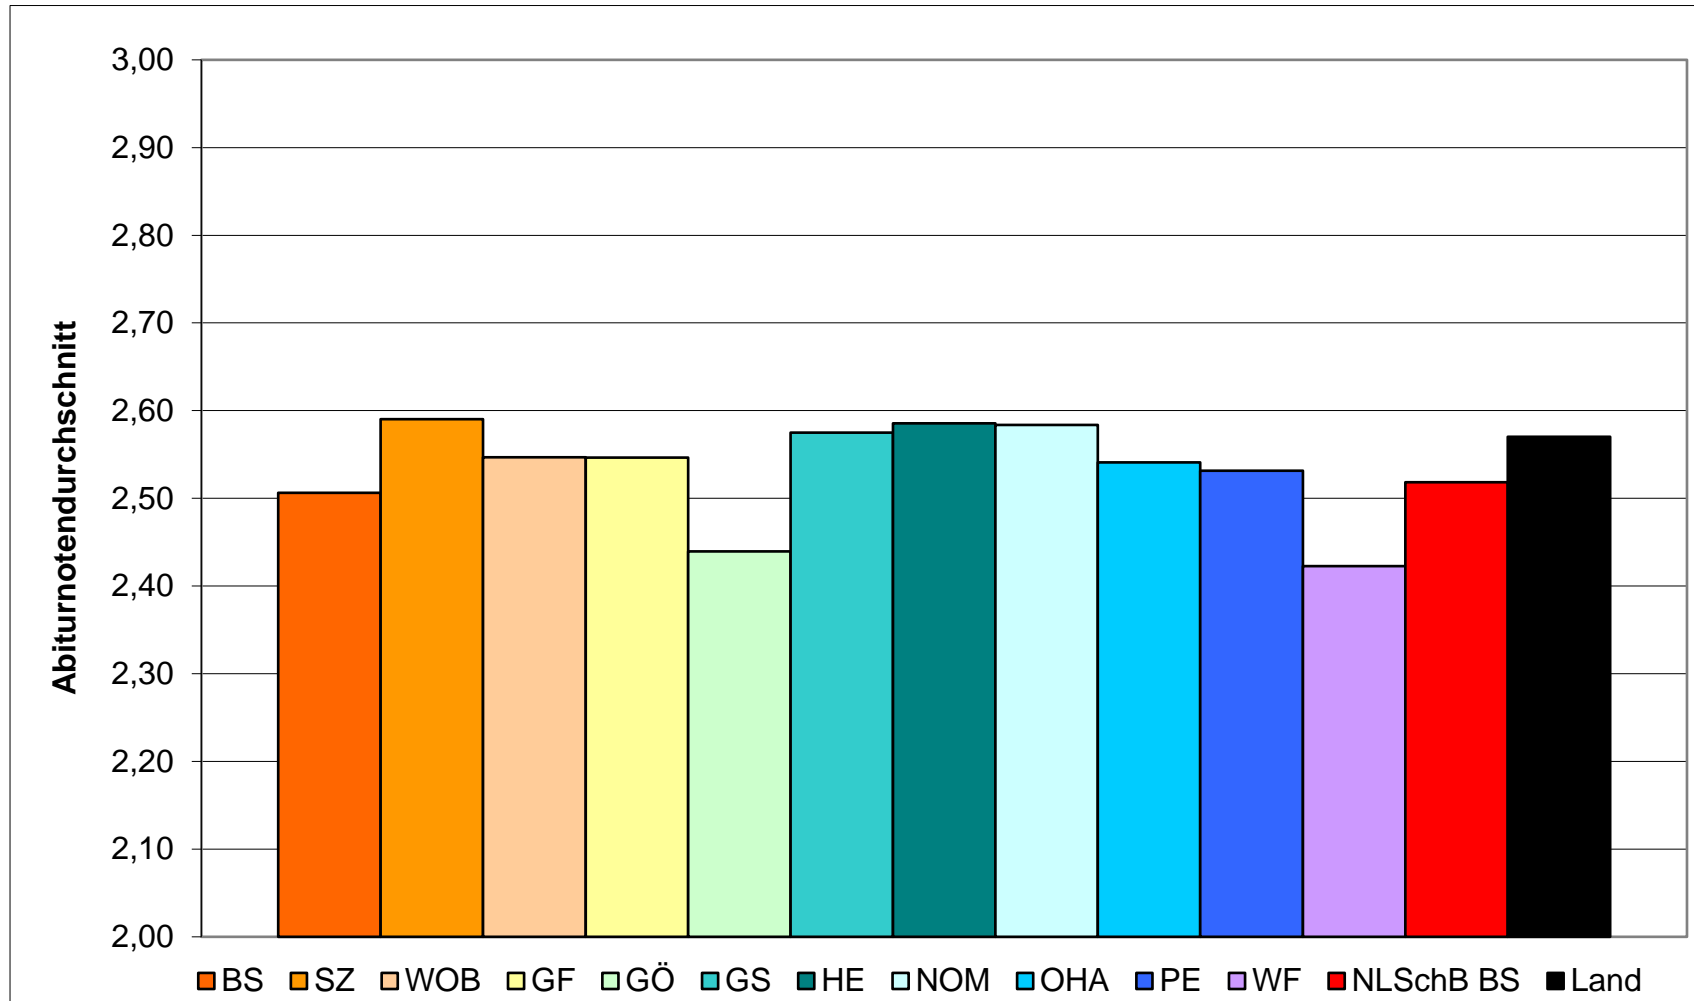

Auswertung Zentralabitur 2018 - Notenspiegel

Regionen der Niedersächsischen Landesschulbehörde Regionalabteilung Braunschweig

Note	BS	SZ	WOB	GF	GÖ	GS	HE	NOM	OHA	PE	WF	NLSchB BS	Land
1,0	10	3	8	8	26	5	2	5	0	3	4	74	308
1,1	9	0	4	1	17	1	1	1	2	3	4	43	193
1,2	15	2	5	6	18	3	1	6	2	7	6	71	284
1,3	18	2	6	8	32	7	4	9	0	10	4	100	417
1,4	30	5	9	5	35	5	6	14	4	18	7	138	546
1,5	32	4	14	13	39	11	6	10	3	7	8	147	629
1,6	41	6	21	16	29	10	5	17	3	11	4	163	702
1,7	40	5	22	9	40	9	8	17	4	16	13	183	813
1,8	33	5	21	18	50	11	9	16	6	13	7	189	966
1,9	45	9	20	22	47	10	11	22	3	19	20	228	1061
2,0	46	7	16	19	59	12	5	15	7	22	4	212	1040
2,1	54	12	35	24	50	16	14	19	1	23	13	261	1240
2,2	60	17	39	20	63	23	16	29	4	25	12	308	1356
2,3	70	16	33	21	63	19	15	24	8	30	16	315	1457
2,4	80	13	35	26	76	31	14	34	4	31	16	360	1615
2,5	64	14	46	28	78	17	11	26	7	33	18	342	1698
2,6	72	22	44	26	63	27	16	46	9	29	12	366	1783
2,7	74	16	35	24	68	18	14	42	3	24	23	341	1796
2,8	79	14	39	31	67	34	14	34	12	27	14	365	1929
2,9	92	18	37	24	61	18	14	35	9	24	17	349	2035
3,0	86	10	37	25	72	32	21	31	8	41	19	382	1882
3,1	70	16	45	34	69	28	20	41	4	35	8	370	1867
3,2	69	19	46	33	57	17	16	38	9	43	8	355	1821
3,3	50	14	31	27	67	33	14	35	4	17	15	307	1654
3,4	41	9	21	21	45	14	13	24	7	19	8	222	1395
3,5	28	10	20	16	26	14	11	18	4	14	6	167	881
3,6	16	3	10	7	22	3	4	14	2	9	2	92	527
3,7	4	1	4	3	4	1	1	2	0	2	0	22	159
3,8	2	1	0	2	0	0	1	1	0	0	0	7	37
3,9	0	0	0	0	0	0	0	0	0	0	0	0	4
4,0	0	0	0	0	0	0	0	0	0	0	0	0	0
Ø	2,51	2,59	2,55	2,55	2,44	2,57	2,59	2,58	2,54	2,53	2,42	2,52	2,57

Auswertung Zentralabitur 2018 - Notenspiegel

Regionen der Niedersächsischen Landesschulbehörde Regionalabteilung Braunschweig