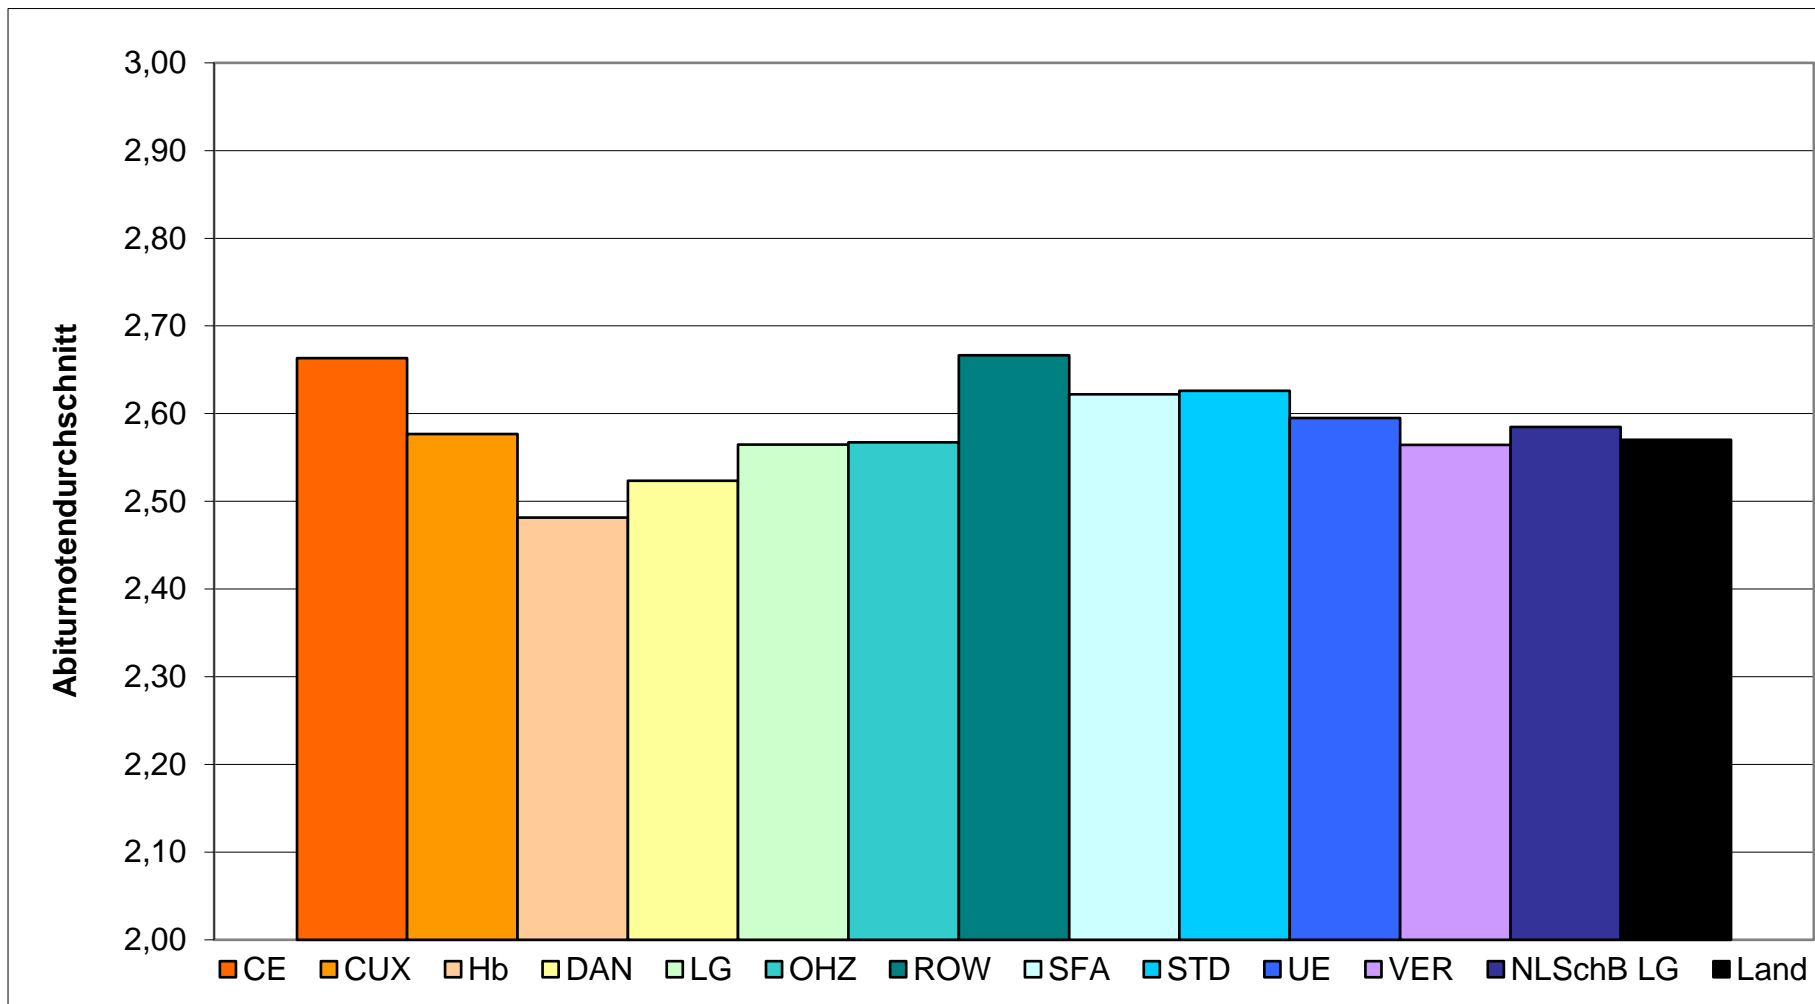

Auswertung Zentralabitur 2018 - Notenspiegel

Regionen der Niedersächsischen Landesschulbehörde Regionalabteilung Lüneburg

Note	CE	CUX	Hb	DAN	LG	OHZ	ROW	SFA	STD	UE	VER	NLSchB LG	Land
1,0	0	6	21	1	2	6	5	3	5	2	5	56	308
1,1	3	7	9	1	4	5	5	3	2	0	6	45	193
1,2	4	5	8	0	12	5	6	4	5	1	4	54	284
1,3	6	13	19	1	12	3	5	3	8	10	3	83	417
1,4	11	6	22	0	18	6	13	4	7	4	7	98	546
1,5	15	14	23	5	20	11	11	6	21	5	20	151	629
1,6	10	14	18	4	19	10	12	8	14	4	17	130	702
1,7	12	7	39	7	30	8	13	16	20	7	18	177	813
1,8	12	18	45	10	35	18	22	19	12	11	21	223	966
1,9	12	22	44	6	23	14	23	21	24	2	10	201	1061
2,0	13	18	43	4	25	18	26	19	26	9	11	212	1040
2,1	30	22	42	10	32	19	23	24	27	13	24	266	1240
2,2	19	19	51	5	35	29	19	18	36	14	30	275	1356
2,3	28	25	58	6	49	22	35	14	28	14	25	304	1457
2,4	28	36	51	7	42	23	40	36	27	14	22	326	1615
2,5	37	35	57	9	42	24	37	23	41	15	30	350	1698
2,6	30	25	60	13	47	14	48	32	42	15	21	347	1783
2,7	37	26	64	10	50	36	42	28	50	26	28	397	1796
2,8	45	38	64	10	56	37	43	41	52	21	33	440	1929
2,9	37	32	72	10	57	38	54	29	44	23	42	438	2035
3,0	42	39	60	7	44	28	61	41	41	13	27	403	1882
3,1	47	30	64	8	52	35	54	31	41	17	36	415	1867
3,2	42	36	47	8	60	20	38	35	43	17	43	389	1821
3,3	36	48	38	6	47	26	58	35	44	18	18	374	1654
3,4	36	29	38	9	34	20	47	21	46	14	24	318	1395
3,5	18	14	30	5	19	10	23	16	23	7	19	184	881
3,6	10	7	11	0	16	6	18	7	13	3	13	104	527
3,7	2	2	3	0	8	4	3	3	5	2	1	33	159
3,8	2	0	1	0	1	1	1	0	1	0	0	7	37
3,9	0	0	0	0	0	0	0	0	0	0	0	0	4
4,0	0	0	0	0	0	0	0	0	0	0	0	0	0
Ø	2,66	2,58	2,48	2,52	2,56	2,57	2,67	2,62	2,63	2,60	2,56	2,58	2,57

Auswertung Zentralabitur 2018 - Notenspiegel

Regionen der Niedersächsischen Landesschulbehörde Regionalabteilung Lüneburg